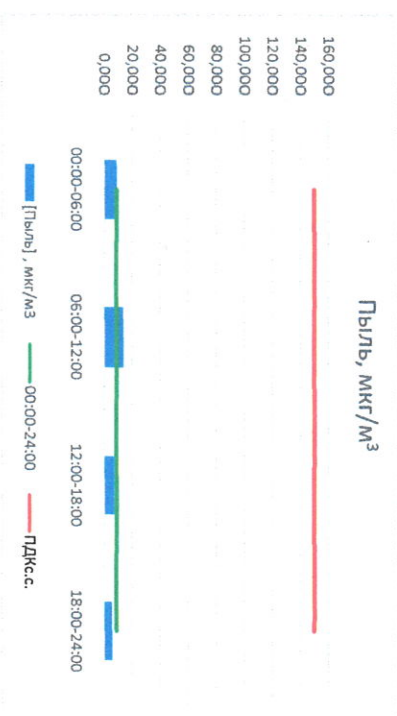

Отчёт о состоянии атмосферного воздуха за 21.12.2022

Направление ветра	[NO], мкг/м³	[NO2], мкг/м³	[CO], мг/м³	[SO2], мкг/м³	[Пыль], мкг/м³
00:00-06:00	182	10,454	0,292	0,118	8,838
06:00-12:00	190	2,244	14,335	0,336	0,121
12:00-18:00	179	2,351	15,832	0,369	1,894
18:00-24:00	177	1,438	9,840	0,430	1,805
00:00-24:00	182	1,697	12,615	0,357	0,985
ПДК,с	-	100,0	3,0	50,0	150,0