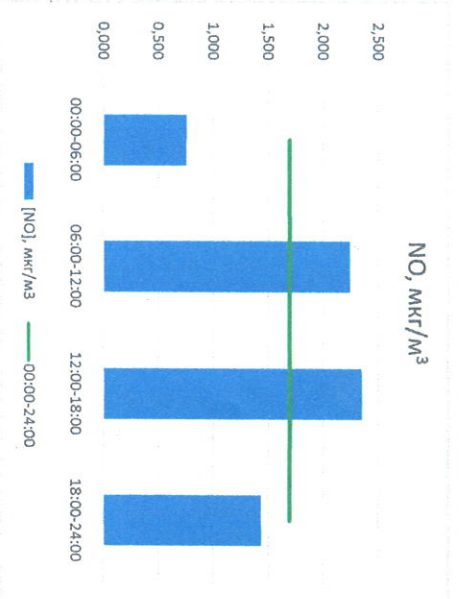

Отчёт о состоянии атмосферного воздуха за 21.12.2022

Направление ветра	[NO], мкг/м³	[NO2], мкг/м³	[CO], мг/м³	[SO2], мкг/м³	[Пыль], мкг/м³
00:00-06:00	182	10,454	0,292	0,118	8,838
06:00-12:00	190	2,244	14,335	0,336	0,121
12:00-18:00	179	2,351	15,832	0,369	1,894
18:00-24:00	177	1,438	9,840	0,430	1,805
00:00-24:00	182	1,697	12,615	0,357	0,985
ПДК,с	-	100,0	3,0	50,0	150,0