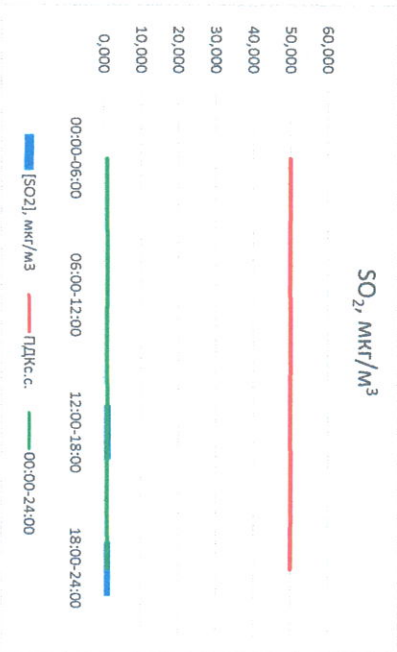

Отчёт о состоянии атмосферного воздуха за 21.12.2022

Направление ветра	[NO], мкг/м³	[NO2], мкг/м³	[CO], мг/м³	[SO2], мкг/м³	[Пыль], мкг/м³
00:00-06:00	182	10,454	0,292	0,118	8,838
06:00-12:00	190	2,244	14,335	0,336	0,121
12:00-18:00	179	2,351	15,832	0,369	1,894
18:00-24:00	177	1,438	9,840	0,430	1,805
00:00-24:00	182	1,697	12,615	0,357	0,985
ПДК,с	-	100,0	3,0	50,0	150,0