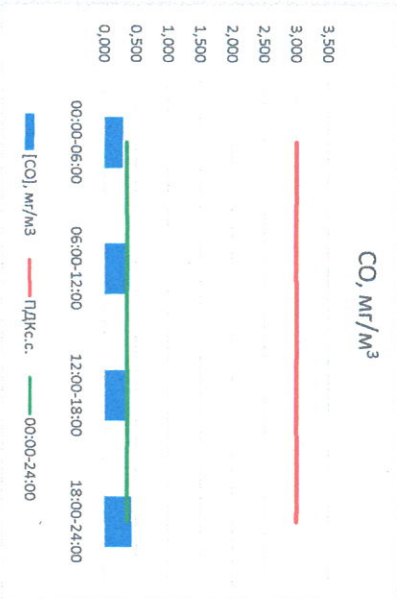

Отчёт о состоянии атмосферного воздуха за 21.12.2022

Направление ветра	[NO], мкг/м³	[NO2], мкг/м³	[CO], мг/м³	[SO2], мкг/м³	[Пыль], мкг/м³
00:00-06:00	182	10,454	0,292	0,118	8,838
06:00-12:00	190	2,244	14,335	0,336	0,121
12:00-18:00	179	2,351	15,832	0,369	1,894
18:00-24:00	177	1,438	9,840	0,430	1,805
00:00-24:00	182	1,697	12,615	0,357	0,985
ПДК,с	-	100,0	3,0	50,0	150,0