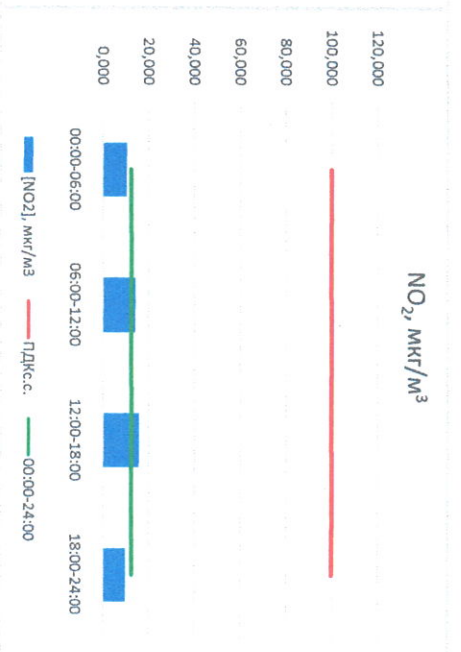

Отчёт о состоянии атмосферного воздуха за 21.12.2022

Направление ветра	[NO], мкг/м³	[NO2], мкг/м³	[CO], мг/м³	[SO2], мкг/м³	[Пыль], мкг/м³
00:00-06:00	182	10,454	0,292	0,118	8,838
06:00-12:00	190	2,244	14,335	0,336	0,121
12:00-18:00	179	2,351	15,832	0,369	1,894
18:00-24:00	177	1,438	9,840	0,430	1,805
00:00-24:00	182	1,697	12,615	0,357	0,985
ПДК,с	-	100,0	3,0	50,0	150,0